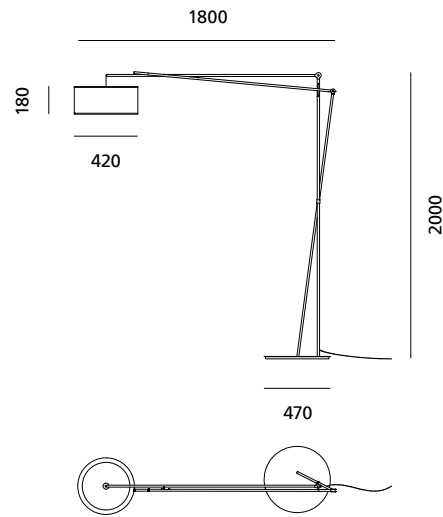

- > **Structure:**
painted aluminium and steel.
- > **Diffuser:**
opal white methacrylate. Height adjustable.
- > **Lampshade:**
white or black fabric.
- > **Ballast:**
dimmer included.

- > **Struktur:**
Aluminium lackiert und Stahl.
- > **Diffusor:**
opalweiß Methacrylat. Höhenverstellbar.
- > **Leuchtstoffschirm:**
weiß oder schwarz.
- > **Vorschaltgerät:**
regelbar, dimmer inbegriffen.

- > **Structure:**
acier et aluminium verni blanc.
- > **Diffuseur:**
méthacrylate blanc opalin. Règlable en hauteur.
- > **Diffuseur en tissu:**
blanc ou noir.
- > **Ballast:**
réglable avec variateur compris.

- > **Estructura:**
acero y aluminio pintado.
- > **Difusor:**
metacrilato opalino blanco. Ajustable en altura.
- > **Difusor en tejido:**
blanco o negro.
- > **Reactór:**
regulable con dimmer incluido.

Light data

max 2x20W FBA E27

mm 2800

Model F50

Colors