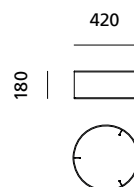

Light data

* LED 15W - 2700K (2400lm)

mm 2800

(*) disponibile in altre versioni / other options available

Model F5

Lampshade

Colors