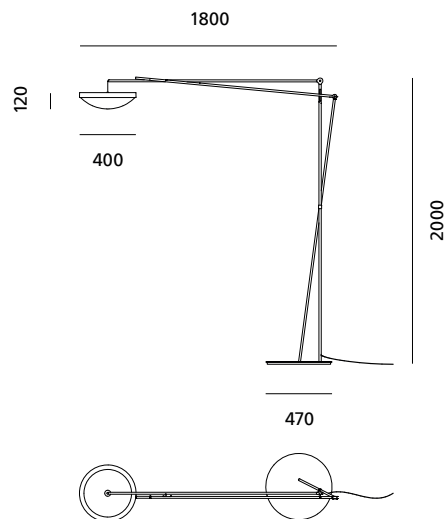

- > **Structure:**
painted aluminium and steel.
- > **Diffuser:**
opal white methacrylate. Height adjustable. White or black fabric lampshade available upon request.
- > **Ballast:**
dimmer included.

- > **Struktur:**
Aluminium lackiert und Stahl.
- > **Diffusor:**
opalweiß Methacrylat. Höhenverstellbar. Leuchtstoffschirm weiß oder schwarz, auf Wunsch.
- > **Vorschaltgerät:**
regelbar, dimmer inbegriffen.

- > **Estructura:**
acero y aluminio pintado.
- > **Difusor:**
metacrilato opalino blanco. Ajustable en altura. Difusor en tejido blanco o negro, a petición.
- > **Reactór:**
regulable con dimmer incluido.

Light data

* LED 15W - 2700K (2400lm)

mm 2800

(*) disponibile in altre versioni / other options available

Model F5

Lampshade

Colors