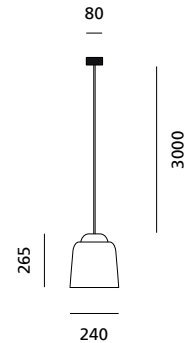

Structure

- > **Corpo:**
  metallo verniciato nero lucido,
  azzurro o sabbia opaco.
- > **Diffusore:**
  vetro soffiato opalino bianco.
- > **Body:**
  painted glossy black, matt sand
  or light blue metal.
- > **Diffuser:**
  opal white blown glass.
- > **Körper:**
  Metall schwarz glänzend- oder sand matt-
  oder hellblau lackiert.
- > **Diffusor:**
  geblasenes Glas opalweiß.
- > **Corp:**
  métal verni noir brillant,
  sable mat ou bleu clair.
- > **Diffuseur:**
  verre opalin soufflé blanc.
- > **Cuerpo:**
  metal pintado negro brillante,
  beige-arena mate o azul mate.
- > **Difusor:**
  cristal soplado opalino blanco.

Light data

max 1x100W IAA E27

max 1x20W FBA E27

Model S1

Model S3