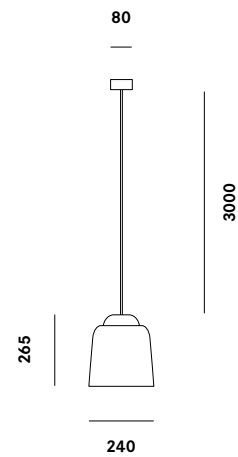

Structure

- > **Struttura e diffusore:**
  diffusore in metallo verniciato con elemento superiore in vetro stampato sabbato.
- > **Cavo:**
  cavo autoportante con rivestimento in tessuto rosso o nero.
- > **Structure and diffuser:**
  painted metal diffuser with upper element in sandblasted glass.
- > **Cable:**
  self-supporting cable with covering in red or black fabric.

Light data

max 1x100W IAA E27

max 1x20W FBA E27

Colors

- white
- matt sand / white
- laguna / white
- matt or glossy black / white
- light blue / white
- black / gold

Model S1