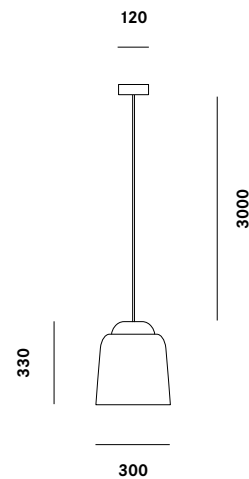

Structure

- > **Struttura e diffusore:**
  diffusore in metallo verniciato con elemento superiore in vetro stampato sabbato.
- > **Cavo:**
  cavo autoportante con rivestimento in tessuto rosso o nero.
- > **Structure and diffuser:**
  painted metal diffuser with upper element in sandblasted glass.
- > **Cable:**
  self-supporting cable with covering in red or black fabric.

Light data

max 1x100W IAA E27

max 1x20W FBA E27

Colors

- white
- matt sand / white
- laguna / white
- matt or glossy black / white
- light blue / white
- black / gold

Model S1

Model S3

Model S5