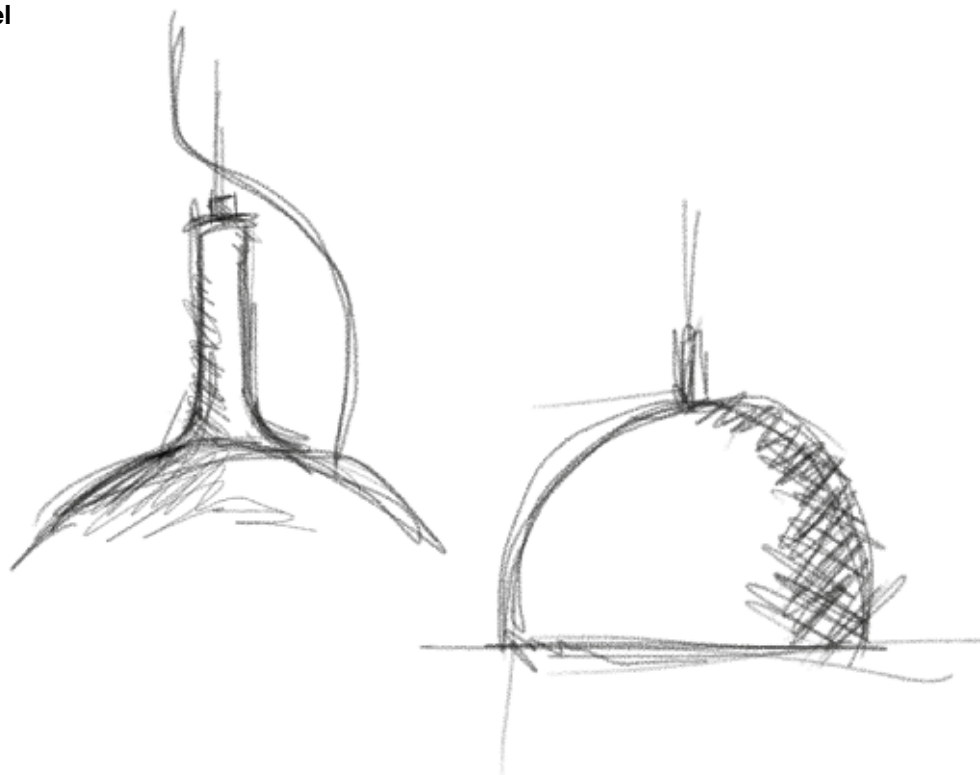

Biluna

Ci sono forme che non appartengono a storie comuni. Biluna trasmette lo spirito progettuale di Prandina attraverso l'intrigante rapporto di continuità tra esterno ed interno, senza la vista diretta della sorgente luminosa, quasi a voler fondere in modo indistinto il chiarore con la sua forma sferica. La storia di Biluna è insolita per dimensioni, per forme e per impiego. La storia di Biluna è unica per la sua luce morbida ed uniforme, priva di riflessi e capace di ravvivare un'ampia superficie.

There are shapes that do not belong to ordinary stories. Biluna conveys Prandina's design spirit through intriguing connections between exterior and interior, and by not placing the light source in direct view it seems to merge its glow with its spherical shape. The story of Biluna is unusual in terms of its size, shape and use. The story of Biluna is unique for its soft and uniform light, with no reflections, that animates large surfaces.

Designer: **Luc Ramael**

Watch a video
Designed by the
Belgian designer...

Con un design intelligente che non pone la sorgente luminosa in vista diretta, Biluna sembra fondere il suo bagliore con la forma sferica. La sua luce morbida, affascinante e uniforme è resa confortevole dall'assenza di riflessi ed è in grado di animare anche le superfici più ampie.

With a smart design that doesn't place the light source in direct view, Biluna seems to merge its glow with the spherical shape. Its soft, charm and uniform light is made comfortable by no reflections and it's able to animate even the largest surfaces.