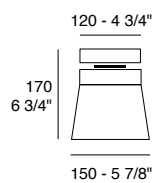

Finland | Dati tecnici | Technical data